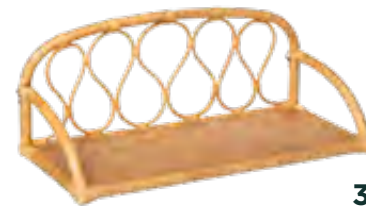

Baie des sin-ges

COLLECTION ENFANT

3

4

PRIX CARRÉ

19,99€

SOLIS Miroir en rotin
Ø 50 cm.
réf. 162202

5

6

7

8

9

- 1 - MATAHARI Set de 3 miroirs en rotin Ø 28 cm, réf. 339275 / 19,99€
- 2 - JUMPING MONKEYS Papier peint intissé, rouleau de 53 cm x 10 m, fabrication belge, réf. 3894 / 14,90€
- 3 - LILIA Étagère en rotin 58 x 28 cm, réf. 174093 / 29,99€
- 4 - ANOKI Rideau en double gaze de coton coloris berlingo 130 x 260 cm, réf. 129737, existe aussi en coloris sapin réf. 129744 / 31,95€
- 5 - MACARON Guirlande lumineuse 2 mètres, réf. 391006 / 25€
- 6 - SOÏA by SASS & BELLE Set de 2 paniers en jonc de mer Ø 15 H 15 cm, réf. 773673 / 11,90€
- 7 - TOSSA Tapis en jute Ø 120 cm, réf. 203082 / 49,99€
- 8 - SAPHYR VERT ÉMERAUDE Peinture alkyde multi-supports finition satin, fabrication européenne, réf. 324125 / 44,90€ le pot de 2,5L, réf. 324105 / 16,90€ le pot de 0,5L
- 9 - MATIZIA Coussin en jute naturel 30 x 50 cm, réf. 037141 / 15,95€