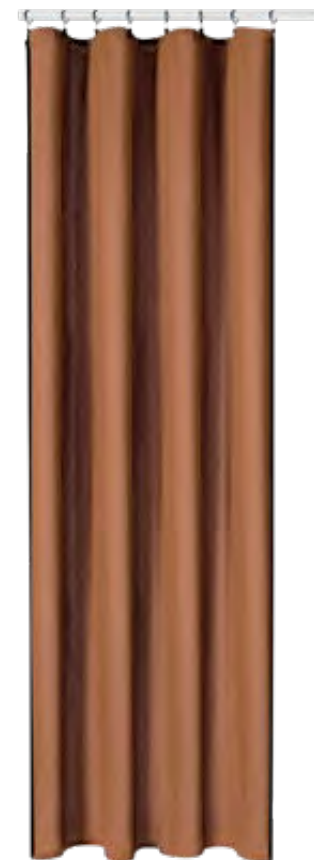

15

- 15 - **VELVET** Rideau 140 x 260 cm, coloris perle réf. 000564, coloris bleu givré réf. 020333, coloris rose des sables réf. 020326 / 27,95€ l'unité