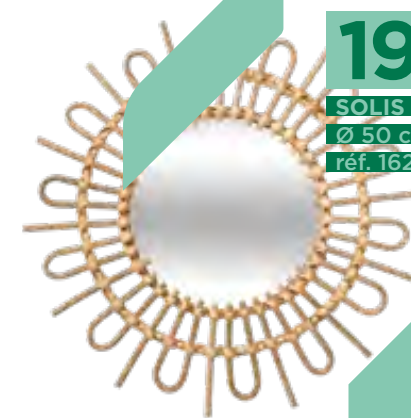

Baie des sin-ges

COLLECTION ENFANT

3

4

PRIX CARRÉ

19,99€

SOLIS Miroir en rotin
Ø 50 cm.
réf. 162202

5