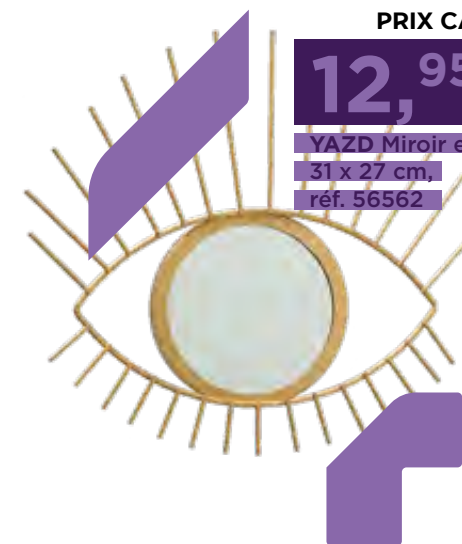

PRIX CARRÉ

12,95€

YAZD Miroir en métal
31 x 27 cm,
réf. 56562

- 8 - MUSA Bougeoir coloris laiton H 16 cm, réf. 148312 // 9,99€
- 9 - ASTRAL Décor panoramique, fabrication européenne, 150 x 270 cm réf. 759835 // 69€, 300 x 270 cm réf. 759842 // 129,00€
- 10 - NEGRESCO Rideau en velours ocre 140 x 260 cm, réf. 125928 // 31,95€
- 11 - KIRA Fauteuil en velours noir, réf. 003140 // 69,90€
- 12 - SUN Image encadrée 30 x 40 cm, fabrication espagnole, réf. 195946 // 19,99€
- 13 - MOON Image encadrée 30 x 40 cm, fabrication espagnole, réf. 195939 // 19,99€
- 14 - LAITONA Bougeoir en laiton et verre, réf. 175204 // 29,90€
- 15 - LINDIA Lampe à poser en verre 17 x 12 cm, réf. 73536 // 14,90€
- 16 - MEIM Coussin en velours jaune moutarde 30 x 50 cm, réf. 618711 // 24,95€
- 17 - AUDRAN Cloche H 26,5 cm, réf. 179001 // 34,90€
- 18 - UN SOUPÇON DE MAGIE, Rituels, sortilèges et potions pour une vie merveilleuse, par Semra Haksever, livre éditions Hachette, réf. 453091 // 14,95€